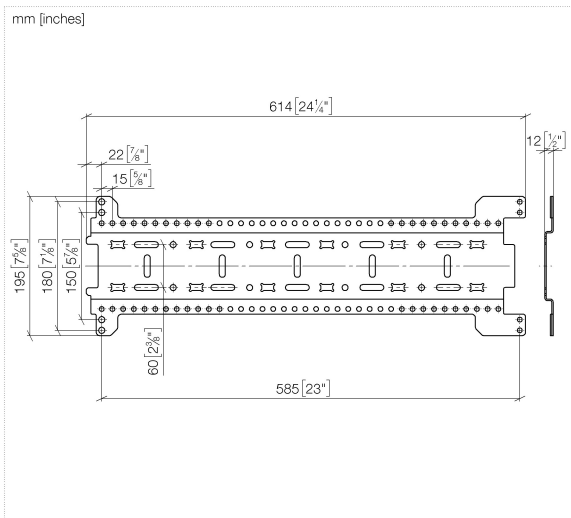

## xGRID Set de rails de montage -

---

12 380 970 90

- largeur 555 mm
- hauteur 135 mm
- saillie 12 mm
- vis de fixation avec chevilles

Ce set comprend 3 rails de montage xGrid, matériel de fixation inclus

Pour obtenir d'autres informations sur le rail de montage xGRID, consultez la brochure Offre Douches.

xGRID Set de rails de montage -

12 380 970 90

xGRID Set de rails de montage -

12 380 970 90

Liste des pièces de rechange

N°	Article Numéro	Désignation	Fréquence de montage	Délai de livraison
1	04 30 31 054 00 90	set de fixation	6	2
2	04 30 30 212 00 90	set de fixation	3	60