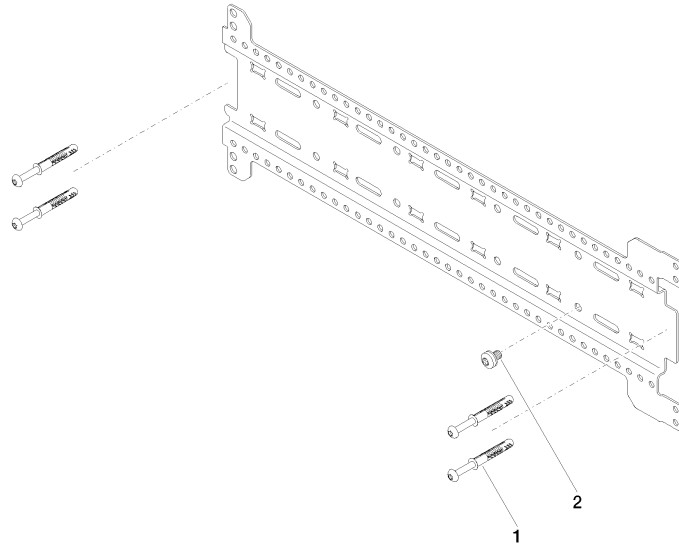

## xGRID Set de rails de montage -

---

12 380 970 90

- largeur 555 mm
- hauteur 135 mm
- saillie 12 mm
- vis de fixation avec chevilles

Ce set comprend 3 rails de montage xGrid, matériel de fixation inclus

Pour obtenir d'autres informations sur le rail de montage xGRID, consultez la brochure Offre Douches.

xGRID Set de rails de montage -

12 380 970 90

xGRID Set de rails de montage -

12 380 970 90

Liste des pièces de rechange

N°	Article Numéro	Désignation	Fréquence de montage	Délai de livraison
1	04 30 31 054 00 90	set de fixation	6	2
2	04 30 30 212 00 90	set de fixation	3	60